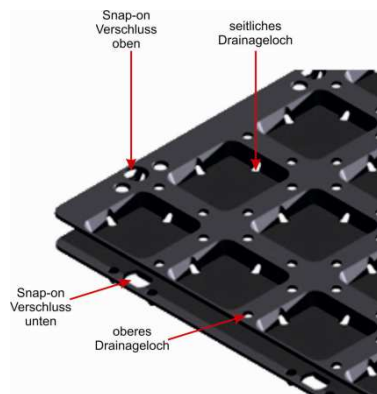

### Drain- und Endkopplungsplatte im Getifix Balkonsystems

#### Einsatzgebiete:

GETIFIX Drainelement ohne Vlies ist

- Bestandteil der GETIFIX Balkonsysteme
- ein leichtgewichtiges Drainageelement welches zwischen Abdichtungsebene und Belag angeordnet wird

#### Verarbeitungshinweise:

Als zwingender Bestandteil des Getifix Balkonsystems wird im Außenbereich das Drainelement ohne Vlies direkt auf die Abdichtungsebene (Getifix FD-System) verlegt, so wirkt diese als mechanischer Schutz und Drainage.

Die einzelnen Drainelemente werden mittels Snap-on Verschlusses mit einander verbunden, was gleichzeitig die Platte fixiert.